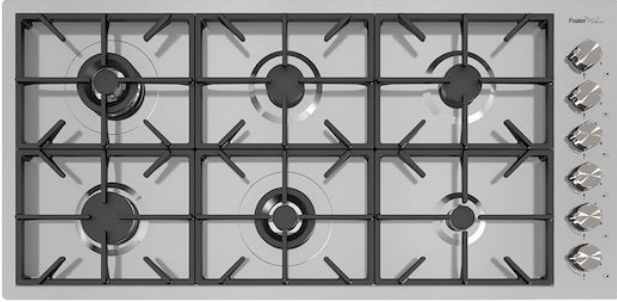

Table de cuisson Foster Milano

Tables de cuisson gaz

Code: 7639 000

CARACTÉRISTIQUES

ALLUMAGE SOUS-MANETTE

Liberté de mouvement maximale grâce à l'allumage électrique sous bouton, une caractéristique commune à tous les modèles, qui permet d'activer la flamme d'une seule main.

BRÛLEURS SPÉCIAUX

De nombreuses tables de cuisson Foster sont équipées de brûleurs spéciaux, avec deux ou trois couronnes de feu qui augmentent considérablement la puissance et la surface directement chauffée. De plus, dans les modèles DUAL, les deux couronnes de feu sont indépendantes, ce qui rend ces brûleurs parfaits pour la cuisine intensive et délicate.

L'importante grille en fonte émaillée a des dimensions extraordinaires, 33x25 cm, ce qui crée une surface de travail jusqu'à 50% plus grande qu'une table de cuisson domestique normale. Maintenant, il est possible d'utiliser tous les brûleurs en même temps, même avec de grandes casseroles et poêles.

PROFONDEUR 56

56 cm de profondeur. Une dimension accrue synonyme de grande fonctionnalité, qui distingue la série Foster Milano.

ULTRAPLATS

Les modèles ultra plats sont l'exemple classique d'une rencontre entre l'esthétique et la fonctionnalité. Des grilles élégantes, qui forment une seule grande surface sur laquelle on peut déplacer les pots et les casseroles en toute sécurité.